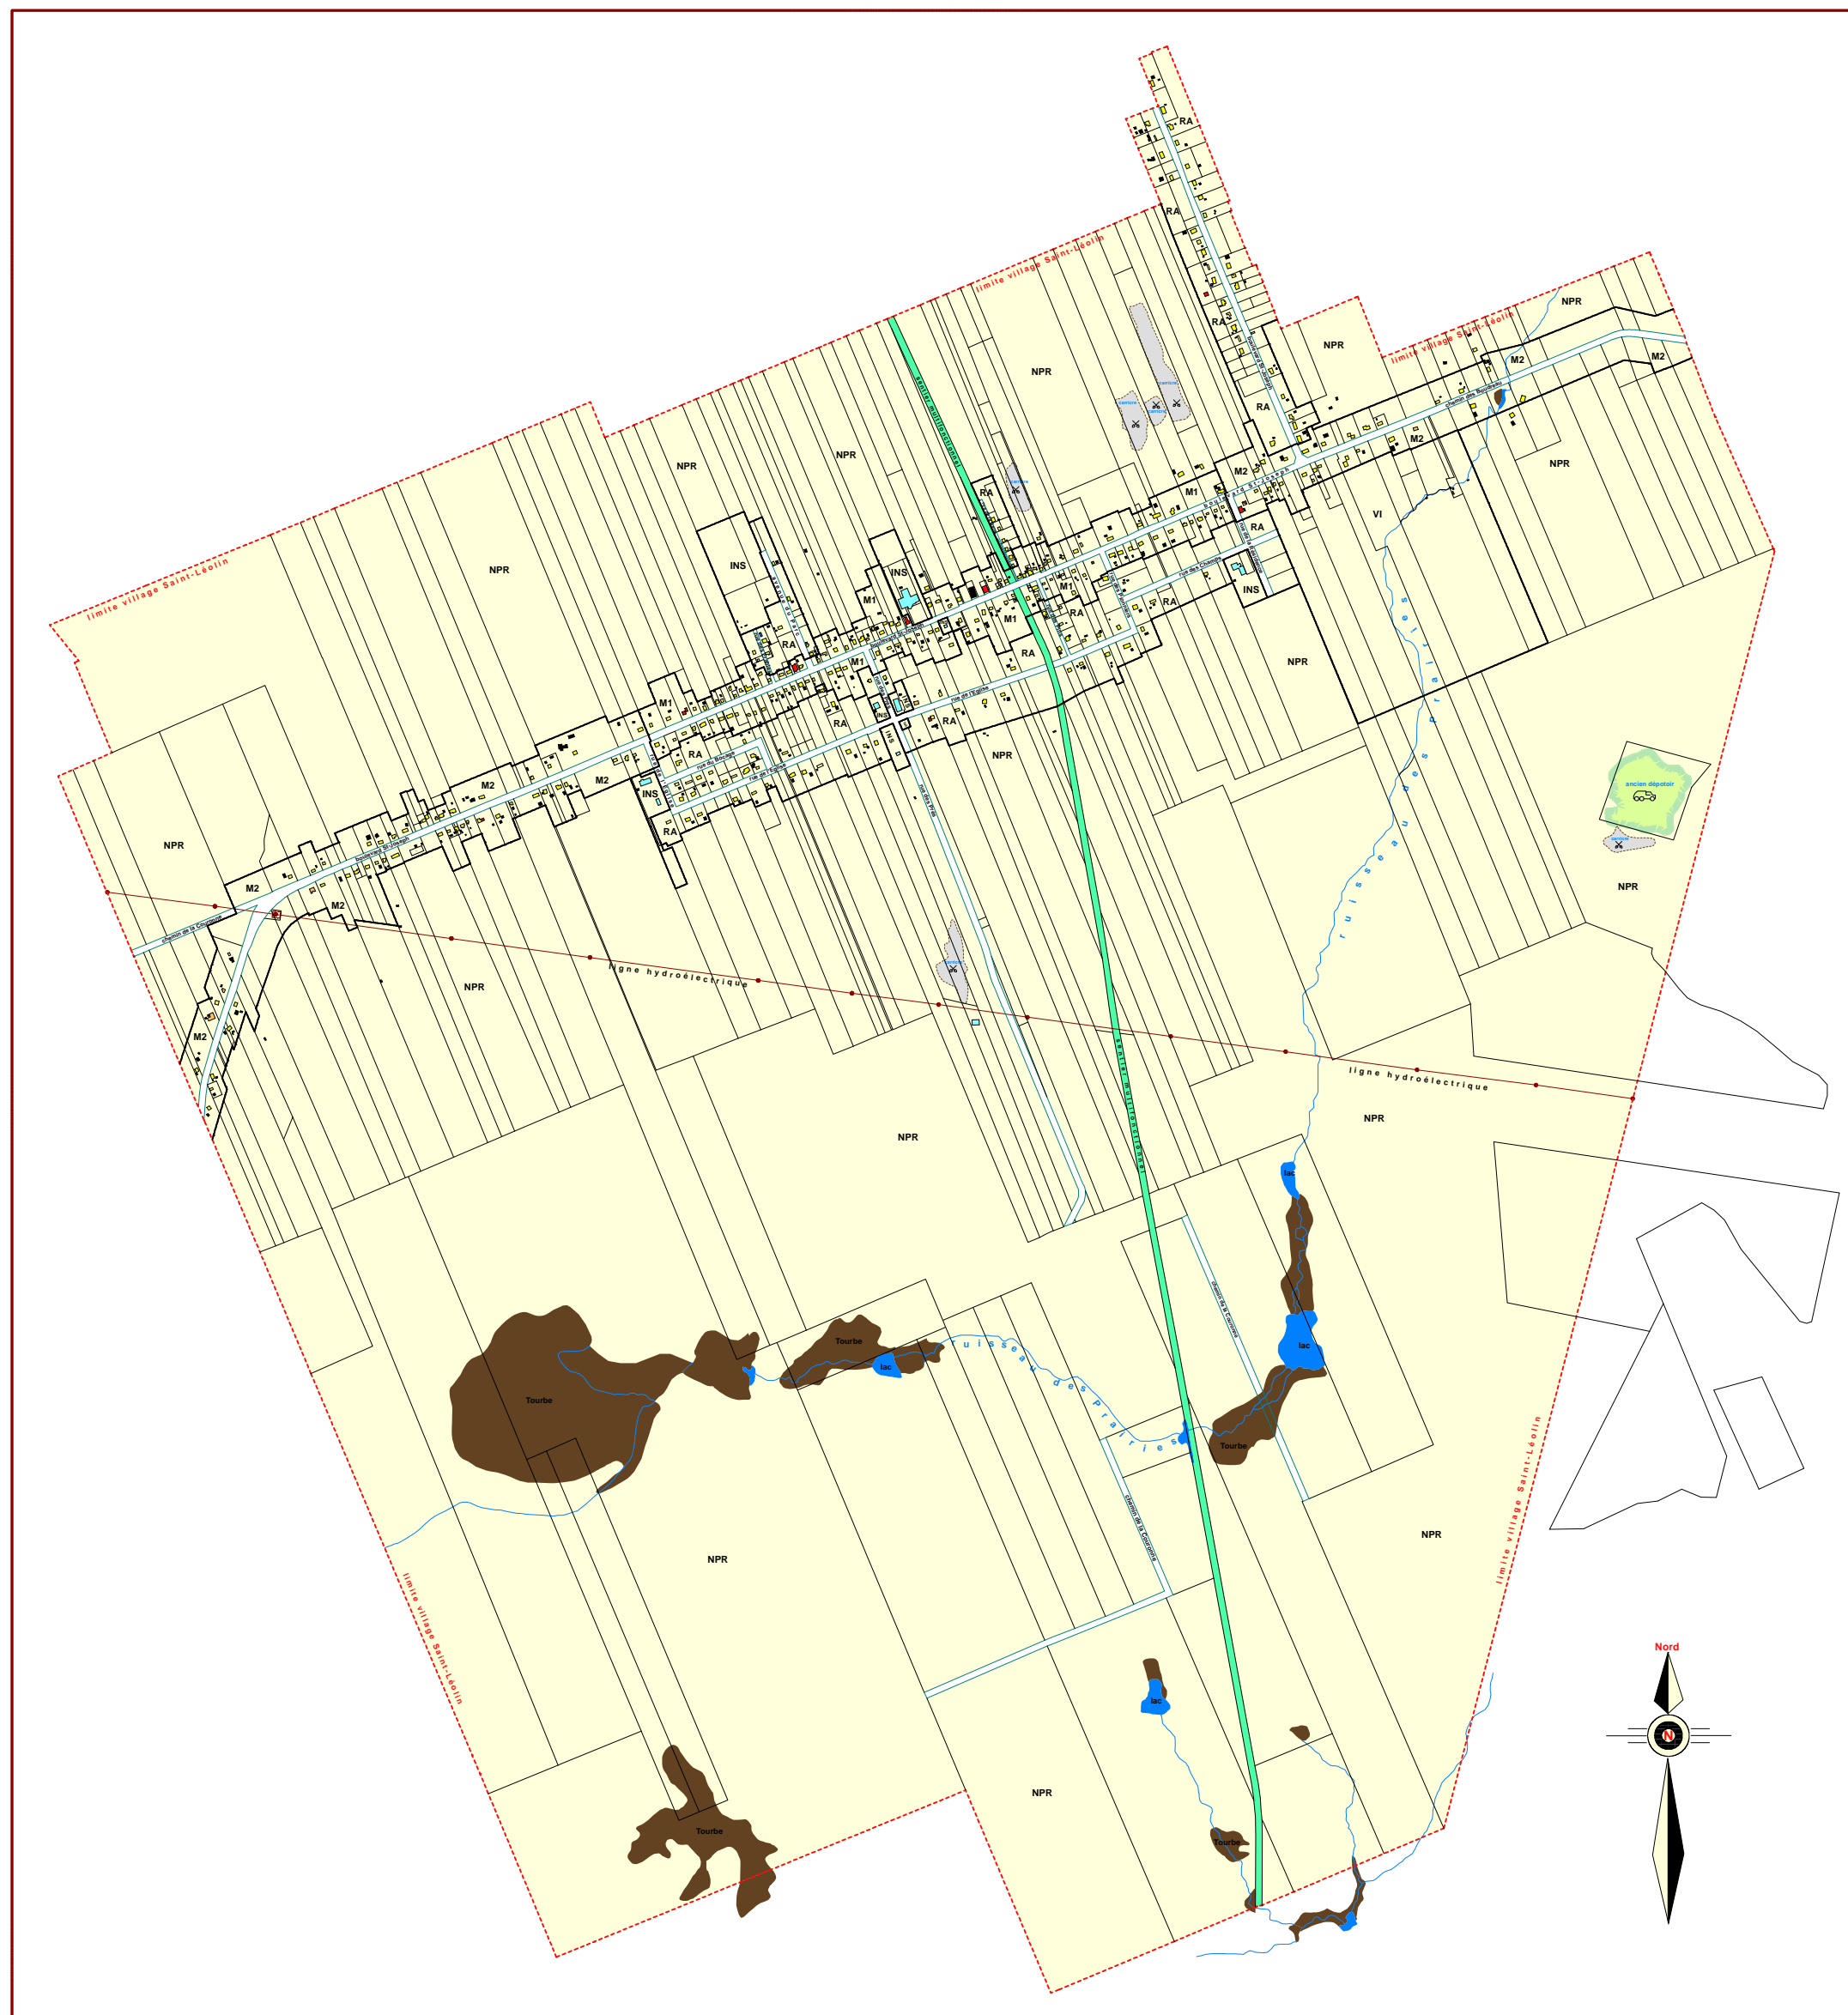

VILLAGE DE SAINT-LEOLIN

Carte de zonage

Légende

Zone

Résidentielle unifamiliale	RA
Mixte centrale	M1
Mixte routière	M2
Institutionnelle	INS
Villégiature	VI
Naturelle, de protection et récréative	NPR

Utilisation du sol

Habitation unifamiliale	[Yellow]
Habitation bifamiliale	[Orange]
Habitation multifamiliale	[Pink]
Maison mobile	[Light Yellow]
Commerciale	[Red]
Institutionnelle	[Cyan]
Industrielle	[Purple]
Chalet	[Brown]

Commission d'aménagement de la Péninsule acadienne

Analyste en géomatique
Richard Servant

Vérifié et approuvé par :
Benoit Fortier (directeur)

Annexe : << A >>

Echelle : 1 = 8000
Date : 25 décembre 2006